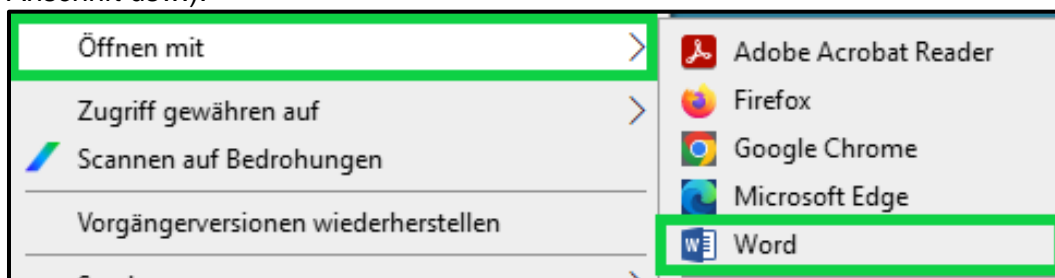

Beachten Sie, dass Sie für die BayernBox eine eigenständige Datenschutzerklärung benötigen, da der technische Betrieb vom IT-DLZ durchgeführt wird, ebenso die Technische Umsetzung. Google Maps, Google Analytics, YouTube, Facebook etc. werden von uns nicht verwendet! Die von der Anwendung gesetzten und mitgelieferten Cookies sind für die Funktionsfähigkeit der BayernBox essentiell und werden in der Datenschutzerklärung aufgeführt.

Anleitung zur Erstellung Ihres Impressums und Ihrer Datenschutzerklärung für die BayernBox

Nutzen sie die bereitgestellten Muster eines Impressums und einer Datenschutzerklärung als Vorlage. Diese können Sie mit den für Ihre Instanz spezifischen Angaben ergänzen und als PDF abspeichern.

Hierfür öffnen Sie das jeweilige Dokument mit WORD (die Formatierung sollte erhalten bleiben) und ergänzen es mit den entsprechenden Daten Ihrer Verwaltung (Name und Anschrift usw.).

Bitte achten Sie darauf, dass Sie den hier angezeigten Hinweis-Bereich entfernen:

Vorschlag Muster Datenschutzerklärung Bayern Box Instanz Kommune:

Hinweis:

Der nachfolgende Text dient als Hilfestellung zur Erfüllung der Pflichten des Verantwortlichen aus Art. 13, 14 Datenschutzgrundverordnung (DSGVO).

Der Textvorschlag wurde sorgfältig erstellt, erhebt jedoch keinen Anspruch auf Vollständigkeit.

Insbesondere ggf. bestehende weiterführende Informationspflichten einzelner öffentlicher Stellen sind nicht berücksichtigt und daher entsprechend zu ergänzen.

siehe auch „Muster für eine Datenschutzerklärung“ in den Arbeitshilfen des StMI zur Umsetzung der Datenschutzgrundverordnung

<http://www.stmi.bayern.de/sus/datensicherheit/datenschutz/reform_arbeitshilfen/index.php>

Speichern Sie nun Ihr Impressum und Ihre Datenschutzerklärung ab und exportieren diese dann als jeweils eigenständige PDF-Datei. (Dateibezeichnung: datenschutz.pdf und impressum.pdf)

Während der Bestellung der BayernBox werden Sie an entsprechender Stelle aufgefordert, diese hochzuladen.

Für weitere Fragen stehen wir Ihnen gerne zur Verfügung. Bayernbox@bayern.de